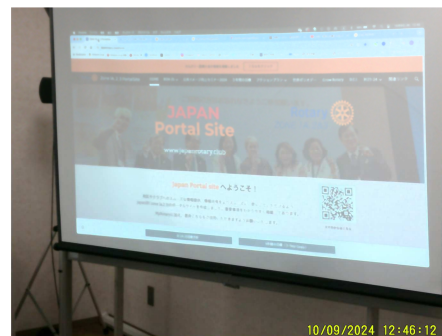

比留間ガバナー補佐がお話しされることが多い3年後のロータリーについて、もう少し知りたいな～という時はこのページをご覧ください。

☆My Rotary
<https://my.rotary.org/ja>

ジャパンポータルサイトの中でも「MyRotaryに加え」という言葉がありました。入会間もない方は、「なにそれ?」「美味しいの?」ですね。
我が武蔵村山ロータリークラブで「MyRotary」への登録をお願いしています。
ロータリーのあらゆる情報が載っているMyRotary。ロータリーの情報だけでなく、自分の情報も掲載されていますし、武蔵村山ロータリークラブの情報も入っています。
その中で、MyRotaryの武蔵村山RCの登録状況を見てみますと、MyRotary登録者は衛星クラブを含めると約39%。まだ、登録されていない方は、ぜひ登録をお願いします。ちなみに、2580地区の登録者はほぼ半分だそうです。
さて、MyRotaryには、ロータリーとは?を始め会員増強やスピーチの方法などさまざまな研修を受けられるページがあります。トップページから情報・リソース タブをクリック、ラーニングセンターを開いてください。さまざまな研修メニューが揃っています。英語がほとんどですが、日本語のみの研修メニューもあります。

トップページ・情報・リソース・ラーニングセンター

15~120分の研修があります。

☆ロータリーの友 電子版
<https://www.rotary-no-tomo.jp/>

毎月1回、皆さんに届く「ロータリーの友」。これには電子版があります。
ロータリアンの三大義務は「会費の納入、ロータリー雑誌の購読、そして例会出席」です。
その一つである「ロータリーの友の購読」。
いつもデスクの上にある積読ではなく、スマホの中でもみられるようになっていきます。ただ、PC・スマホ上で読むには「ID」と「パスワード」が必要で、半年に一度、この「ID」と「パスワード」は更新されることになっています。

今後は、更新されるたびに、事務局からメールで皆さんのところへ送ってもらおうと思っています。ぜひ、一度開いてみてください。移動中にスマホで読めると良いですね。

☆2580地区HP
<https://www.rid2580.org/>

2580地区の活動が集約されているサイト。
どんな奉仕活動をやっているのか?そんなことが書いてあります。
ただ、読むのめんどーだなーと思う方は…
Youtubeでも見るすることができます。ご自宅、移動中にご覧ください。

以上、今回の情報委員会の卓話の内容と紹介したサイトのURLをお届けしました。

◇ 創立 1972年7月8日 ◇ 承認 1972年7月20日
◇ スポンサークラブ 東京立川ロータリークラブ
◎ 会長 田代 和也 ◎ 幹事 阿久津圭吾
◎ 副会長 宮崎 正巳 ○ 副幹事 山田 義高
□ クラブ会報委員長 山田義高 副委員長 遠藤友紀雄
委員 比留間健一、権田雪博、倉内哲、前川優大、荒井孝育

東京武蔵村山ロータリークラブ
事務局/例会場 西武信用金庫村山支店2階
〒208-0004東京都武蔵村山市本町2丁目91-1
TEL:042-520-3251/FAX:042-520-3252
Eメール:t-mmrc@crest.ocn.ne.jp
●例会日:毎週水曜日 12:30~13:30